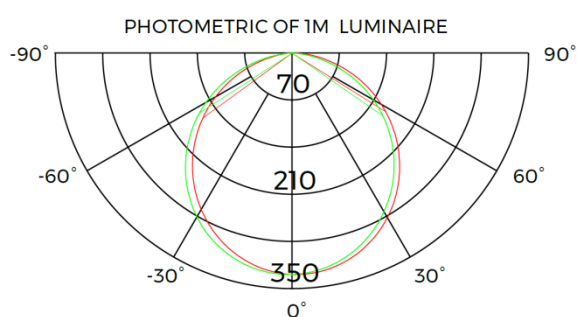

Optical Parameter

LDR8120-24V-20mm light source, frosted diffuser

1m	93.25,328.7lx	297.07cm
2m	23.31,82.17lx	594.14cm
3m	10.36,36.52lx	891.20cm
5m	3.730,13.15lx	1485.34cm
7m	1.903,6.708lx	2079.47cm
Height	Eavg,Emax	Angle:112.10deg Diameter