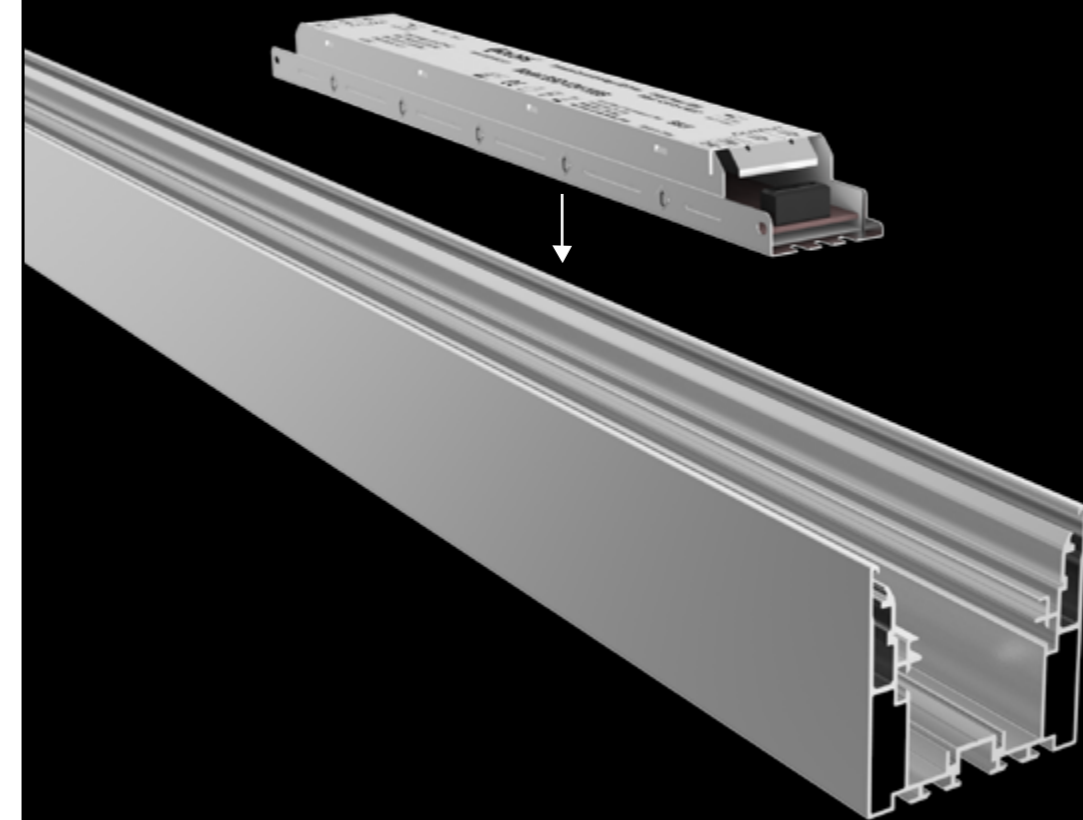

ALIMENTATORE SLIM

Alimentatore Slim in tensione Costante tre opzioni di potenza
perfettamente integrante nel taglio di luce