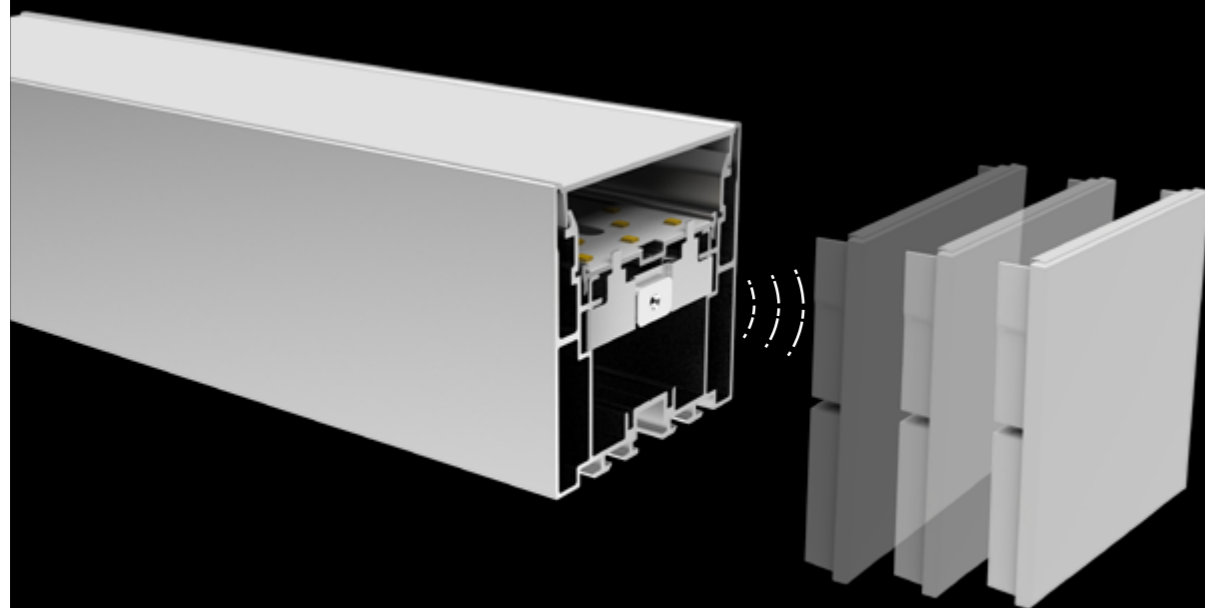

MODA E STILE DI ILLUMINAZIONE

LDR è un nuovo sistema lineare di illuminazione elegante, moderno e di tendenza

Qual'è la funzione LDR 2.0 ?

LDR 2.0 è il più recente sistema di illuminazione lineare progettato da LEDRICHPROJECT ha portato nuova tendenza alla progettazione di sistemi di illuminazione, ampia applicazione, libertà di collegamento del sistema lineare modulare, e un'installazione efficiente

CONNETTORI STANDARD

cinque accessori copmleti senza taglio
connessione senza problemi con un design accattivante

LIBERA CONNESSIONE

Sei modi di connessione per creare un numero illimitato
di affascinanti stili di spazio

TAPPO DI ESTREMITA' MAGNETICO

Magnetic design, collegamento in pochi secondi
Minimalista e alla moda, giunzione senza viti

SUPPORTO TERMINALE

Supporto terminale removibile Creato per la rimozione del diffusore per una
maggiore comodità di manutenzione delle apparecchiature di illuminazione

Strip Larghe per sistema Lineare

Striscia flessibile o rigida componibile su richiesta

differenti standard di temperatura colore

FACILE CONNESSIONE

facile connessione, inserire per collegare

montare e smontare