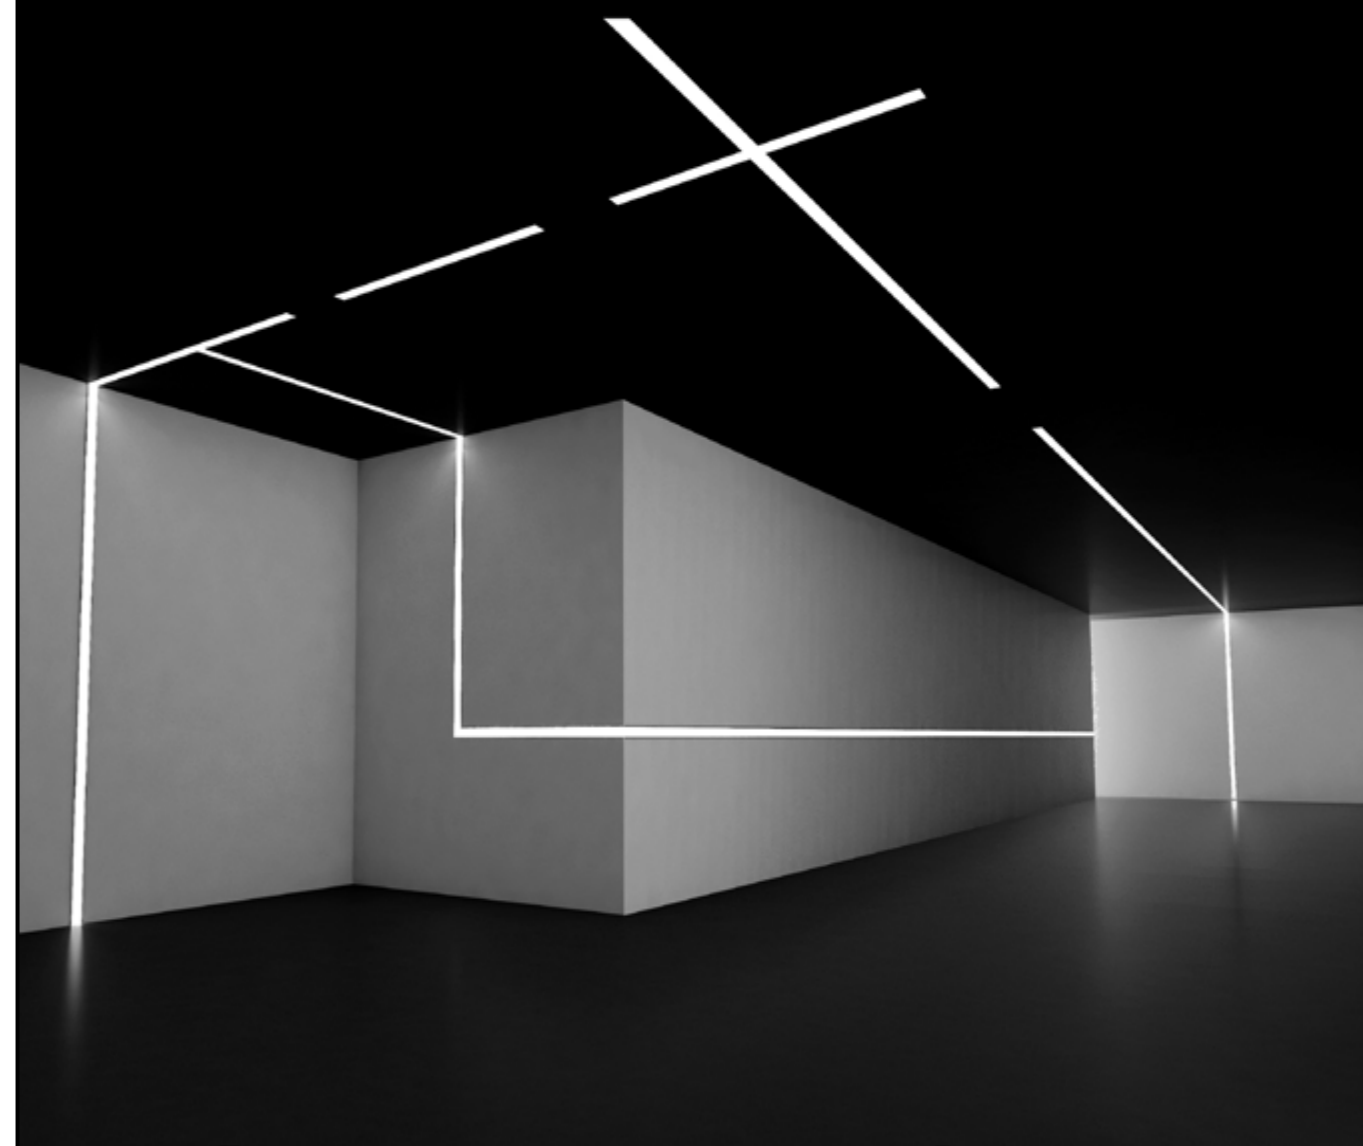

MODA E STILE DI ILLUMINAZIONE

LDR è un nuovo sistema lineare di illuminazione elegante, moderno e di tendenza

Qual'è la funzione LDR 2.0 ?

LDR 2.0 è il più recente sistema di illuminazione lineare progettato da LEDRICHPROJECT ha portato nuova tendenza alla progettazione di sistemi di illuminazione, ampia applicazione, libertà di collegamento del sistema lineare modulare, e un'installazione efficiente

TAPPO DI ESTREMITA' MAGNETICO

Magnetic design, collegamento in pochi secondi
Minimalista e alla moda, giunzione senza viti

SUPPORTO TERMINALE

Supporto terminale removibile Creato per la rimozione del diffusore per una
maggiore comodità di manutenzione delle apparecchiature di illuminazione

Strip Larghe per sistema Lineare

Striscia flessibile o rigida componibile su richiesta

differenti standard di temperatura colore

FACILE CONNESSIONE

facile connessione, inserire per collegare

montare e smontare