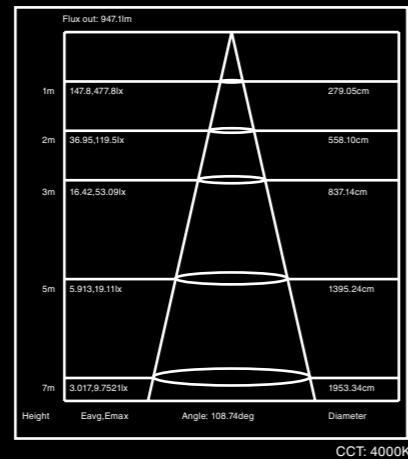

LDR 553

PHOTOMETRIC OF 1.2M LUMINAIRE

CCT: 4000K

Profile	Profile
Material	Aluminium 6063
Standard coating	Silver Anodization
Optional coating	White /Black Powder Coating

Essential

End cap x2	LDR553-EC 55x35x18mm	
Diffuser x1	LDR553-CV 2500mm	
Cable clip	LDR553-BG	

Lighting Source and Power Supply *

Flexible strip	LDR828-20 2500x20x1.7mm	
Rigid modular	LDR828-23 249/299/499x23x5.6mm	
25W power supply	LDR-V24-025 330x21x20mm	

Installation Accessories *

Recessed buckle (N-shaped)	LDR553-RN 107.3x45x39.5mm	
Recessed buckle (Butterfly clips)	LDR553-RB 46x35x26mm	

Connectors *

180° extender	LDR553-180 55x10x2mm	
"L"-type light corner	LDR553-L90 107x107x35mm	
"L"-type light corner (inner)	LDR553-L90N 100x100x55mm	
"L"-type light corner (exterior)	LDR553-L90W 100x100x55mm	
"T"-type light corner	LDR553-T90 150x107x35mm	
"X"-type light corner	LDR553-X90 150x150x35mm	

* Optional parts