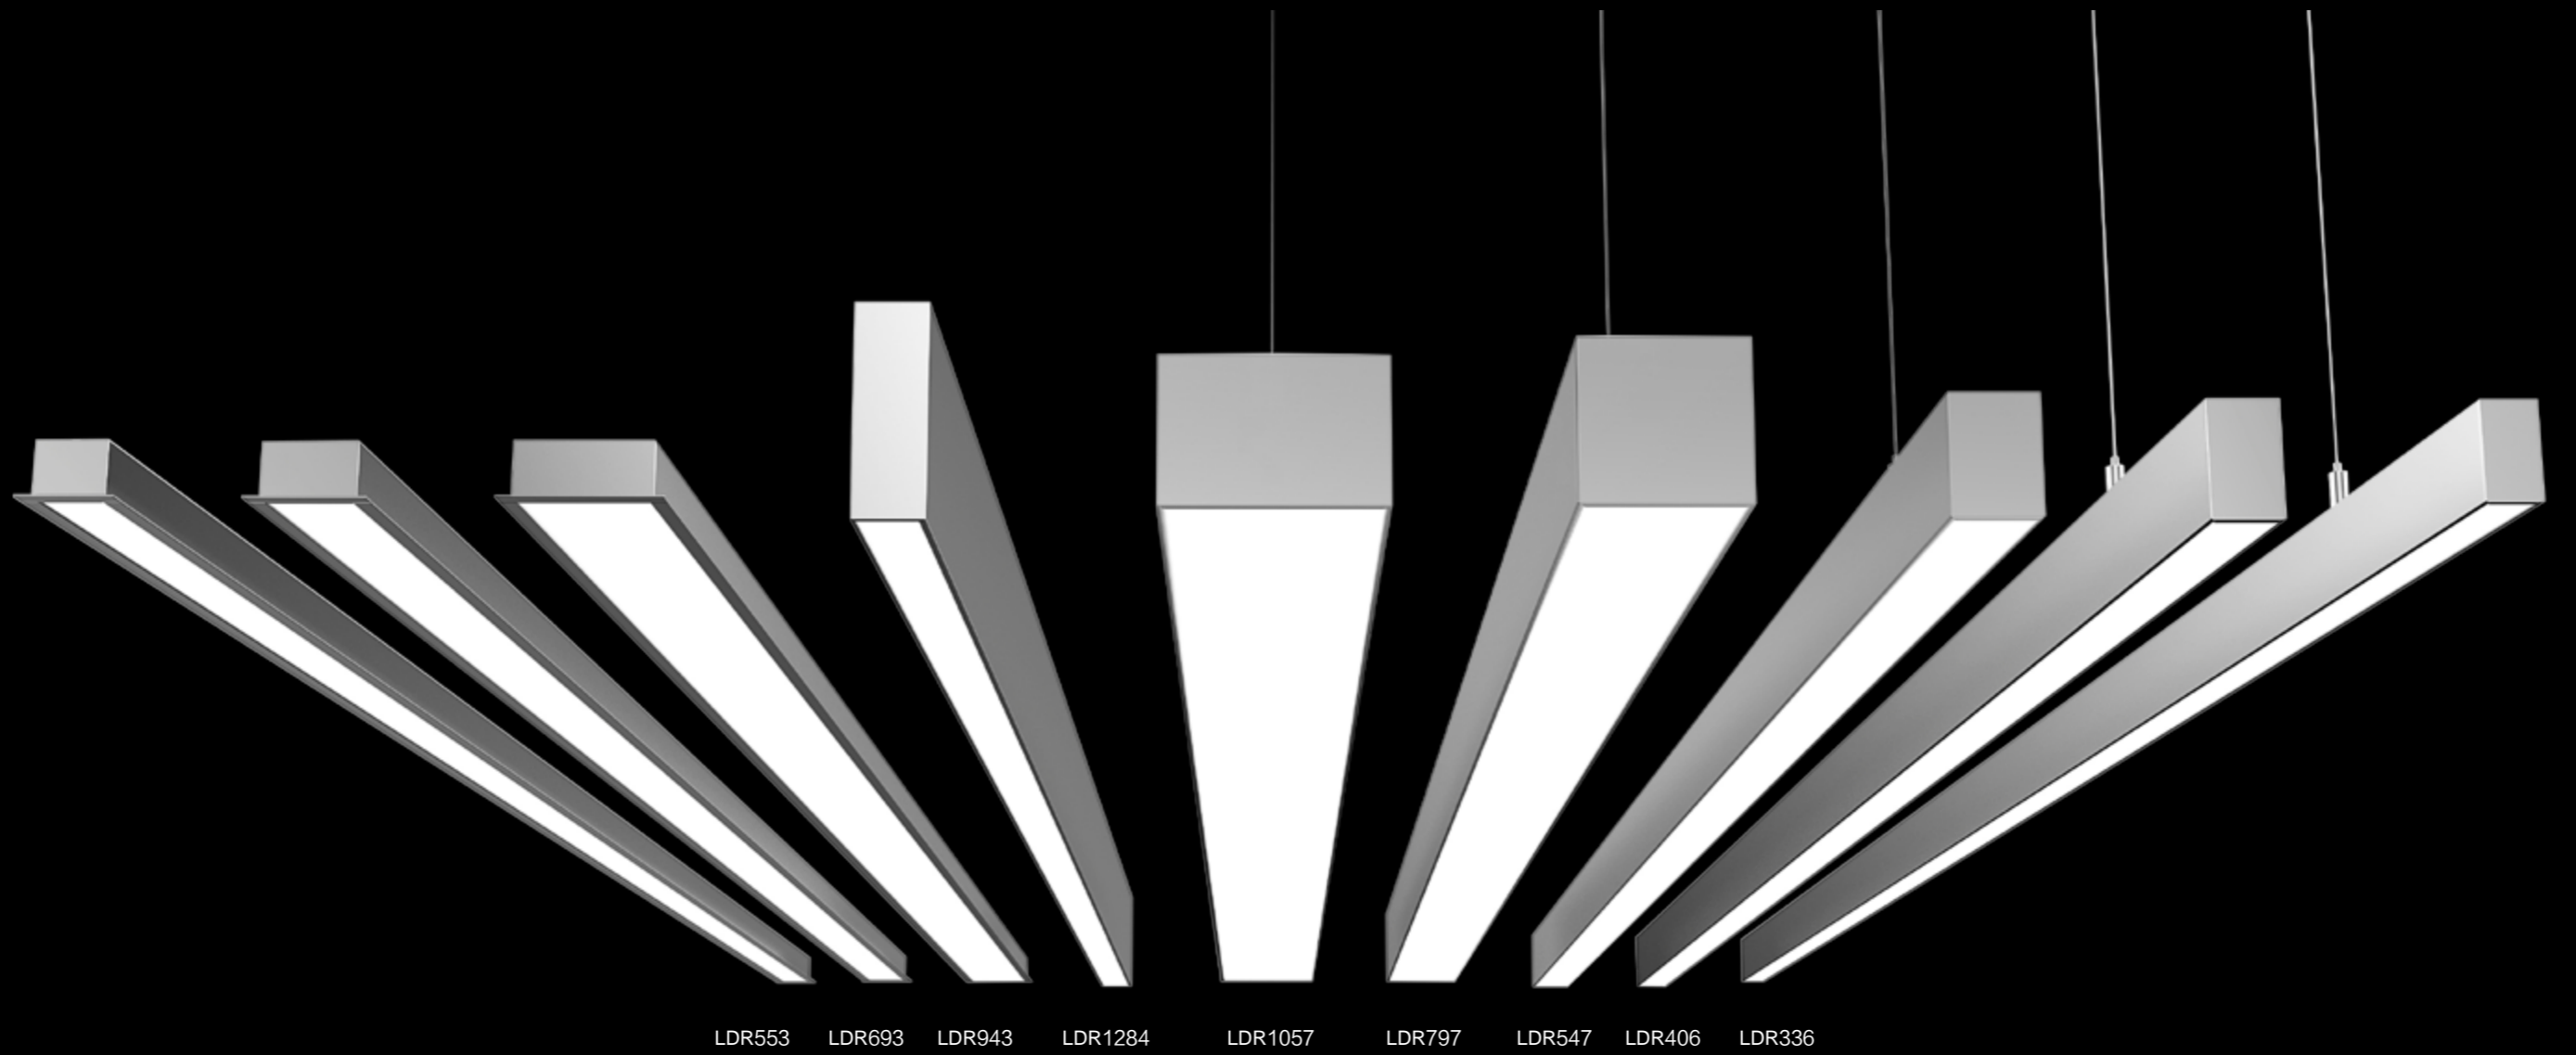

FACILITA' DI MANUTENZIONE

Rispetto ai prodotti simili, LDR ha migliorata significativamente l'efficienza d'installazione attraverso il risparmio di tempo del 40% nel disegno modulare, innovativo, di installazione e manutenzione pratica.

MODA E STILE DI ILLUMINAZIONE

LDR è un nuovo sistema lineare di illuminazione elegante, moderno e di tendenza

Qual'è la funzione LDR 2.0 ?

LDR 2.0 è il più recente sistema di illuminazione lineare progettato da LEDRICHPROJECT ha portato nuova tendenza alla progettazione di sistemi di illuminazione, ampia applicazione, libertà di collegamento del sistema lineare modulare, e un'installazione efficiente

Strip Larghe per sistema Lineare

Striscia flessibile o rigida componibile su richiesta

differenti standard di temperatura colore

FACILE CONNESSIONE

facile connessione, inserire per collegare

montare e smontare