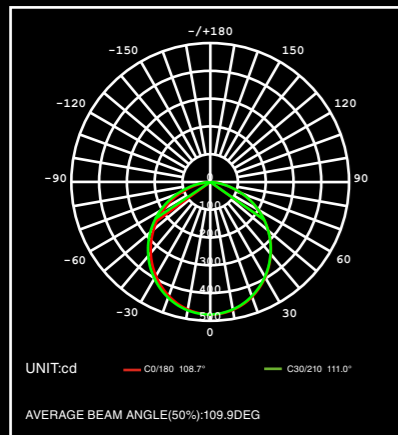

PHOTOMETRIC OF 1.2M LUMINAIRE

CCT: 4000K