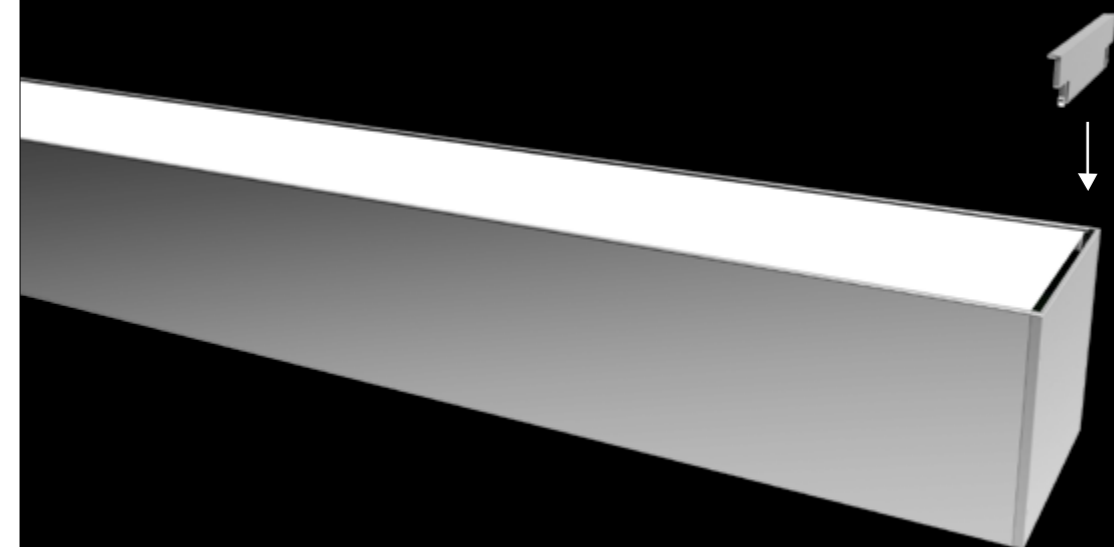

MODA E STILE DI ILLUMINAZIONE

LDR è un nuovo sistema lineare di illuminazione elegante, moderno e di tendenza

Qual'è la funzione LDR 2.0 ?

LDR 2.0 è il più recente sistema di illuminazione lineare progettato da LEDRICHPROJECT ha portato nuova tendenza alla progettazione di sistemi di illuminazione, ampia applicazione, libertà di collegamento del sistema lineare modulare, e un'installazione efficiente

CONNETTORI STANDARD

cinque accessori copmleti senza taglio
connessione senza problemi con un design accattivante

LIBERA CONNESSIONE

Sei modi di connessione per creare un numero illimitato
di affascinanti stili di spazio

TAPPO DI ESTREMITA' MAGNETICO

Magnetic design, collegamento in pochi secondi
Minimalista e alla moda, giunzione senza viti

SUPPORTO TERMINALE

Supporto terminale removibile Creato per la rimozione del diffusore per una
maggiore comodità di manutenzione delle apparecchiature di illuminazione

Strip Larghe per sistema Lineare

Striscia flessibile o rigida componibile su richiesta

differenti standard di temperatura colore

FACILE CONNESSIONE

facile connessione, inserire per collegare

montare e smontare