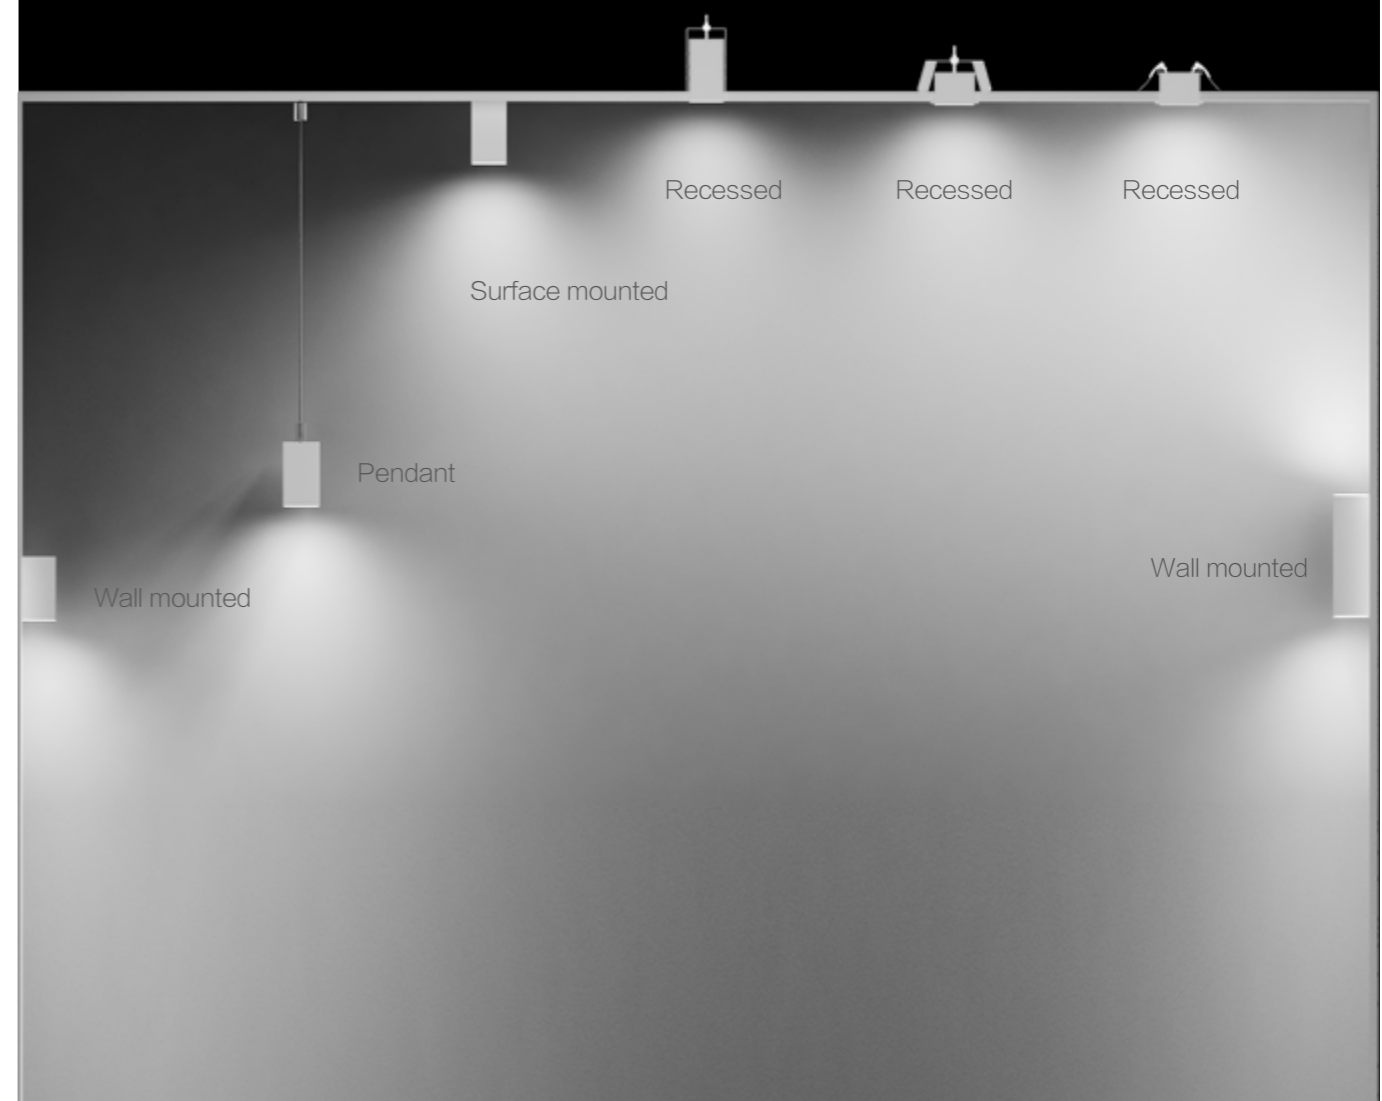

Strip Larghe per sistema Lineare

Striscia flessibile o rigida componibile su richiesta

differenti standard di temperatura colore

FACILE CONNESSIONE

facile connessione, inserire per collegare

montare e smontare

SUPPORTO DISSIPANTE PER STRIP

Supporto di facile installazione, montaggio e smontaggio
risparmio di tempo e difficoltà inferiore del 40% rispetto
agli altri profili, in caso di problemi alla strip led, il supporto può
essere smontato e sceso fino a terra

+ PWM

+ 0-10V

+ RESISTOR

100%

50%

VARI MODI DI INSTALLAZIONE

Vari opzioni di montaggio

LDR SERIES

Profili di diversi tipi di applicazioni di montaggio incasso,
montaggio in superficie, montaggio a sospensione,
facile installazione ,tappo terminale con chiusura magnetica
possibilità di inserimento alimentatore interno