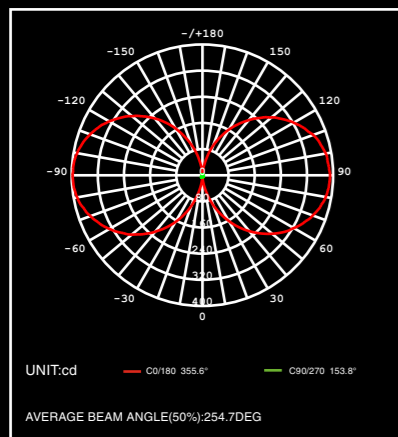

* Optional parts

LDRC SERIES

Profilo direzionale sopra - sotto
illuminazione elegante e notevole potenza
tappi di chiusura a connessione magnetica

LDRC1284

LDRC1284

PHOTOMETRIC OF 1.2M LUMINAIRE

Profile	Profile
Material	Aluminium 6063
Standard coating	Silver Anodization
Optional coating	White /Black Powder Coating