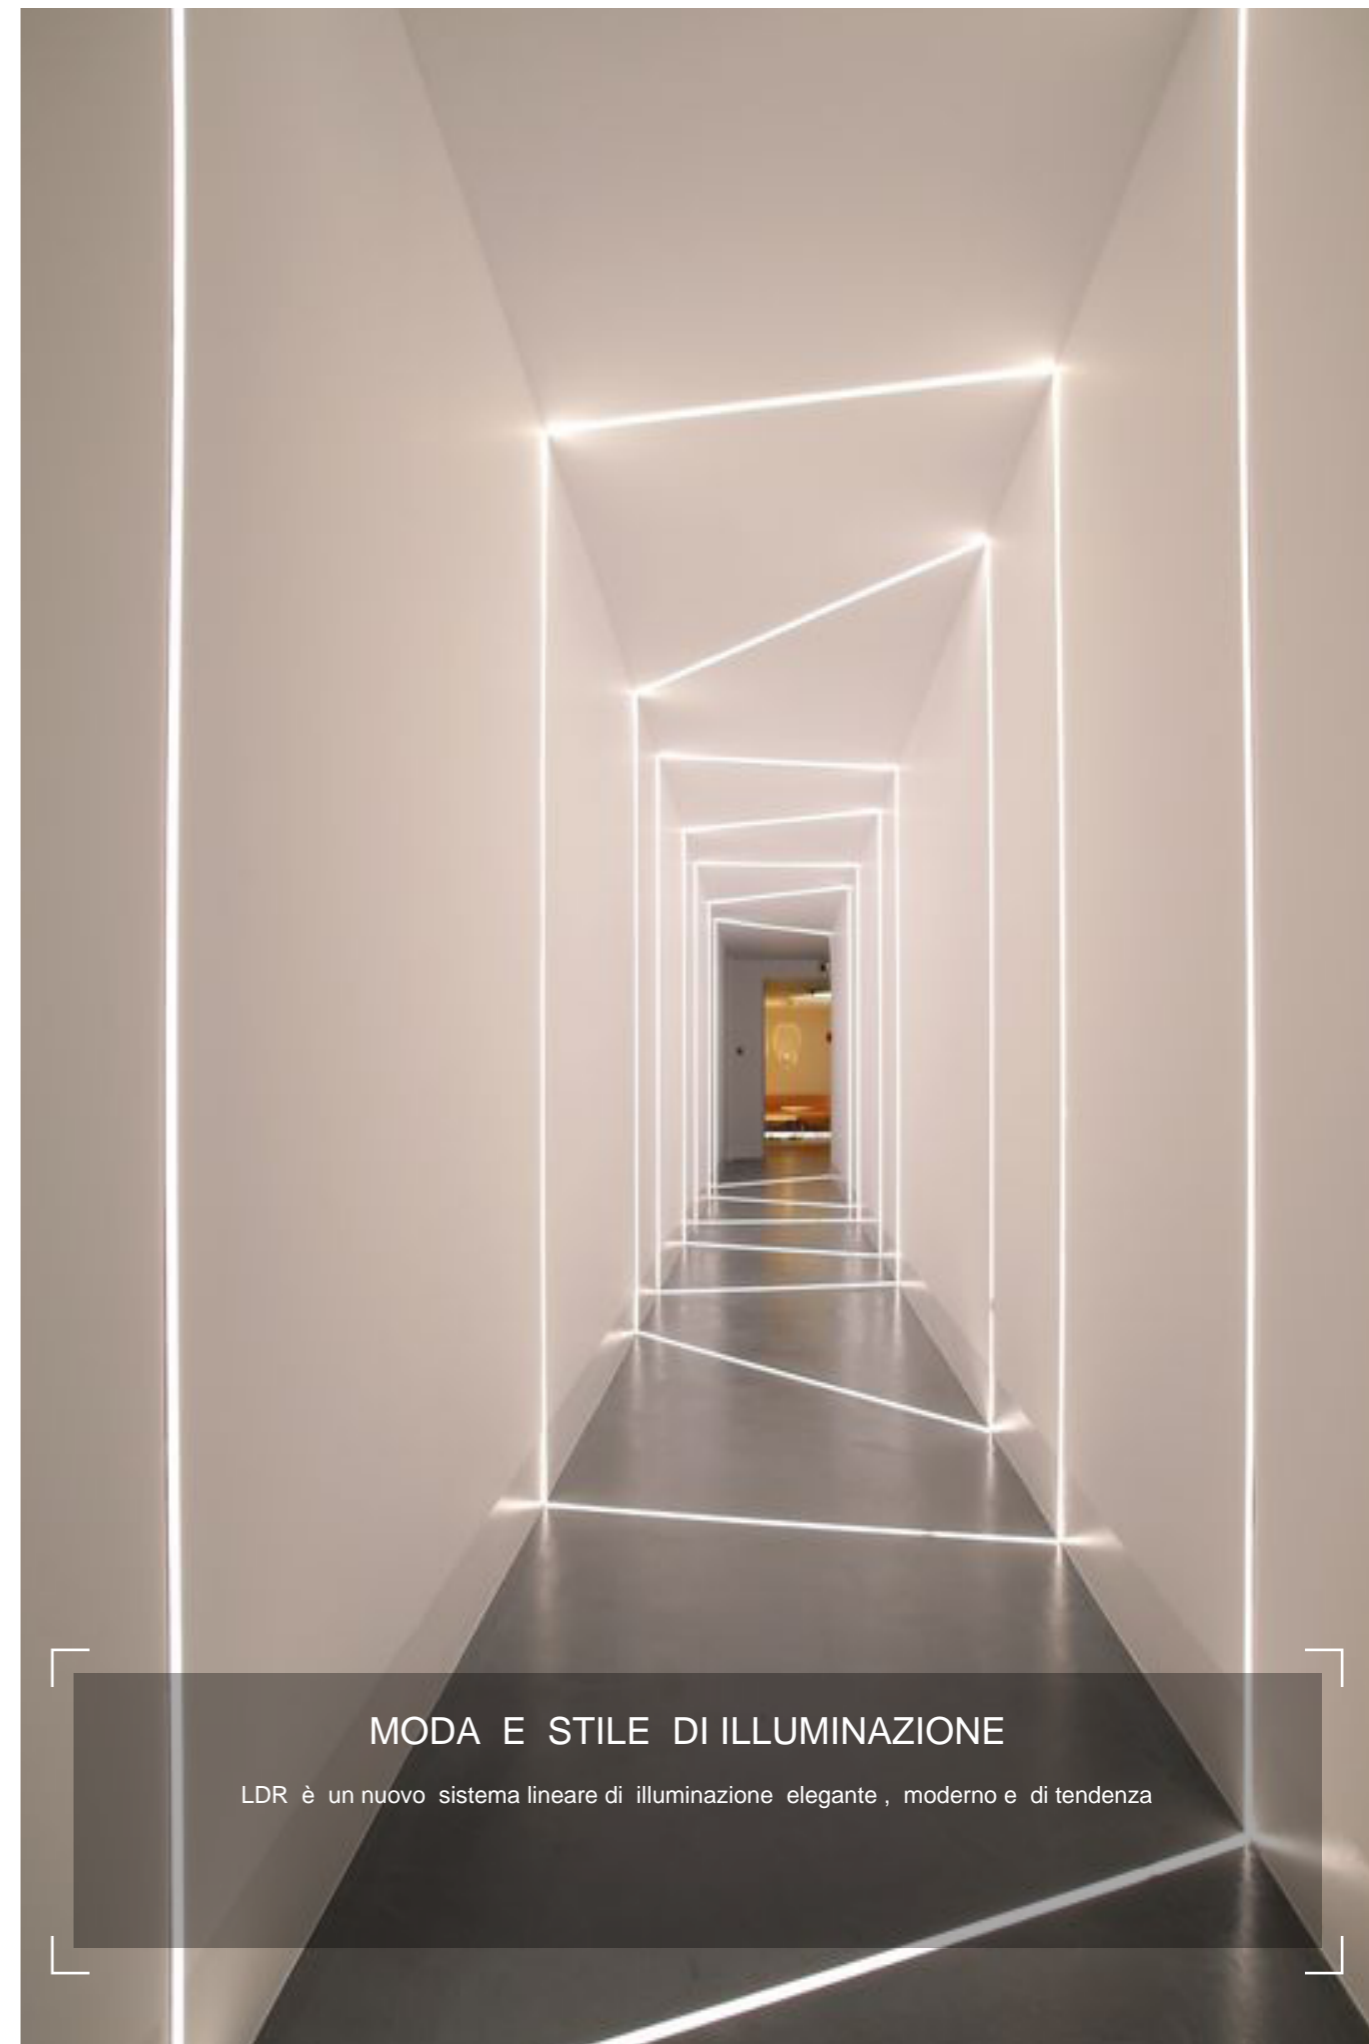

MODA E STILE DI ILLUMINAZIONE

LDR è un nuovo sistema lineare di illuminazione elegante, moderno e di tendenza

Qual'è la funzione LDR 2.0 ?

LDR 2.0 è il più recente sistema di illuminazione lineare progettato da LEDRICHPROJECT ha portato nuova tendenza alla progettazione di sistemi di illuminazione, ampia applicazione, libertà di collegamento del sistema lineare modulare, e un'installazione efficiente