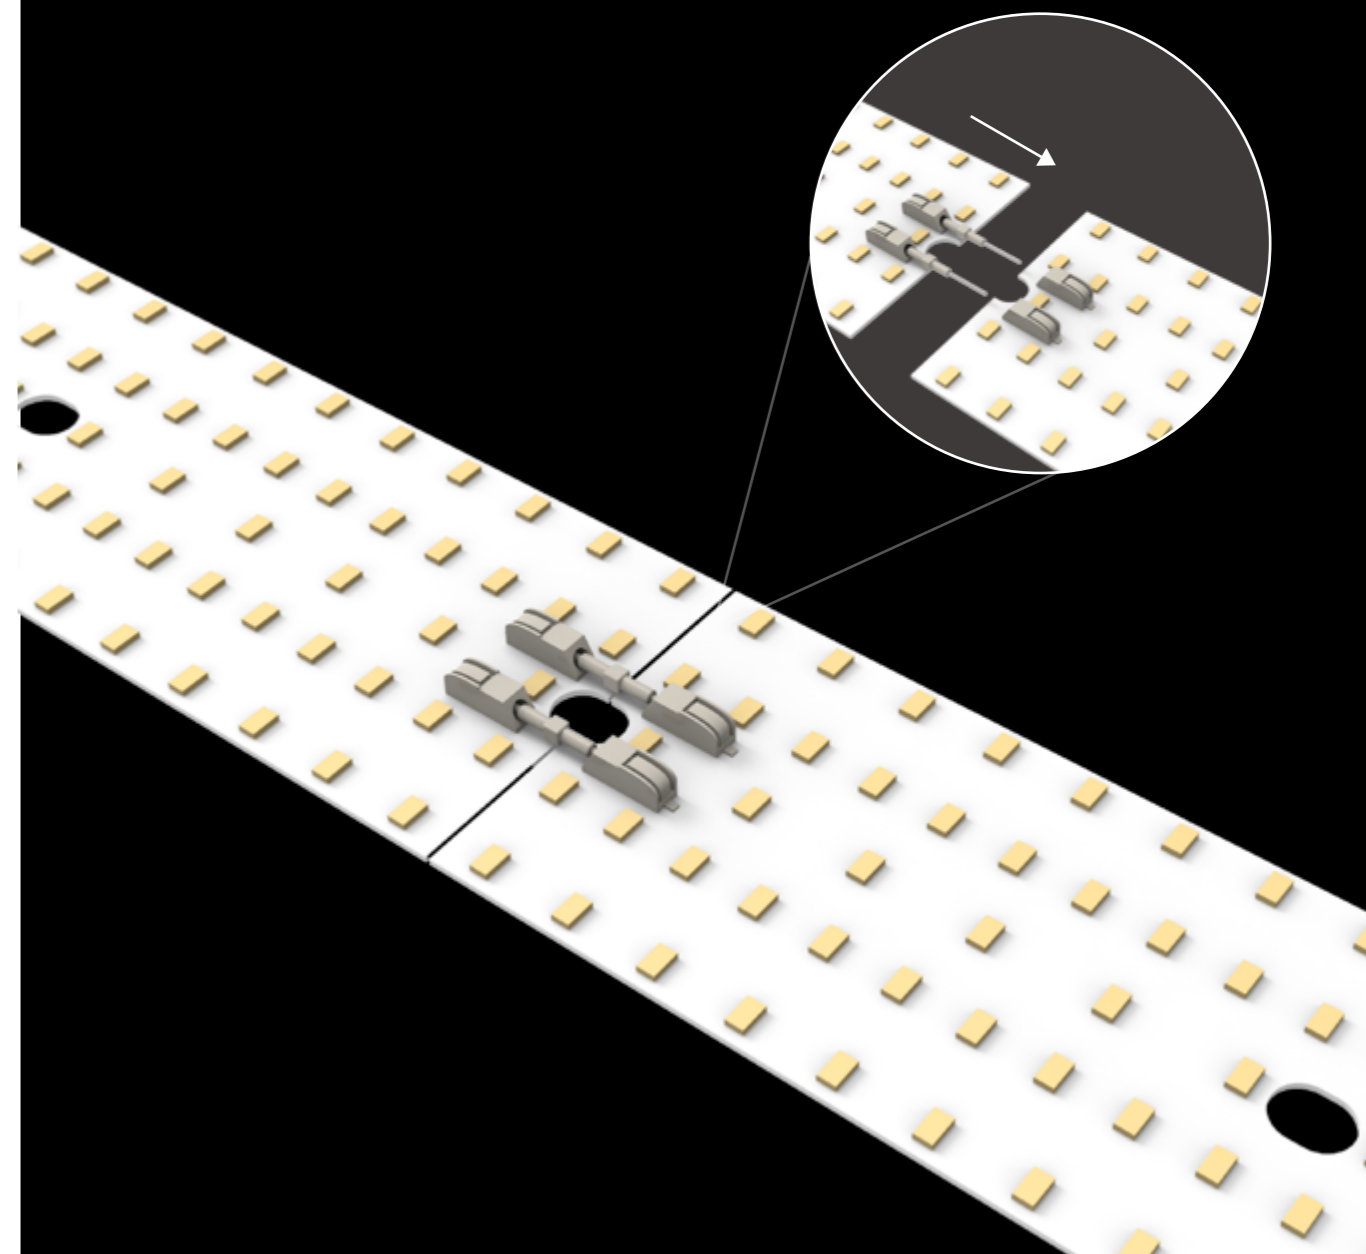

MODA E STILE DI ILLUMINAZIONE

LDR è un nuovo sistema lineare di illuminazione elegante, moderno e di tendenza

Qual'è la funzione LDR 2.0 ?

LDR 2.0 è il più recente sistema di illuminazione lineare progettato da LEDRICHPROJECT ha portato nuova tendenza alla progettazione di sistemi di illuminazione, ampia applicazione, libertà di collegamento del sistema lineare modulare, e un'installazione efficiente

TAPPO DI ESTREMITA' MAGNETICO

Magnetic design, collegamento in pochi secondi
Minimalista e alla moda, giunzione senza viti

SUPPORTO TERMINALE

Supporto terminale removibile Creato per la rimozione del diffusore per una
maggiore comodità di manutenzione delle apparecchiature di illuminazione

Strip Larghe per sistema Lineare

Striscia flessibile o rigida componibile su richiesta

differenti standard di temperatura colore

FACILE CONNESSIONE

facile connessione, inserire per collegare

montare e smontare

SUPPORTO DISSIPANTE PER STRIP

Supporto di facile installazione, montaggio e smontaggio
risparmio di tempo e difficoltà inferiore del 40% rispetto
agli altri profili, in caso di problemi alla strip led, il supporto può
essere smontato e sceso fino a terra