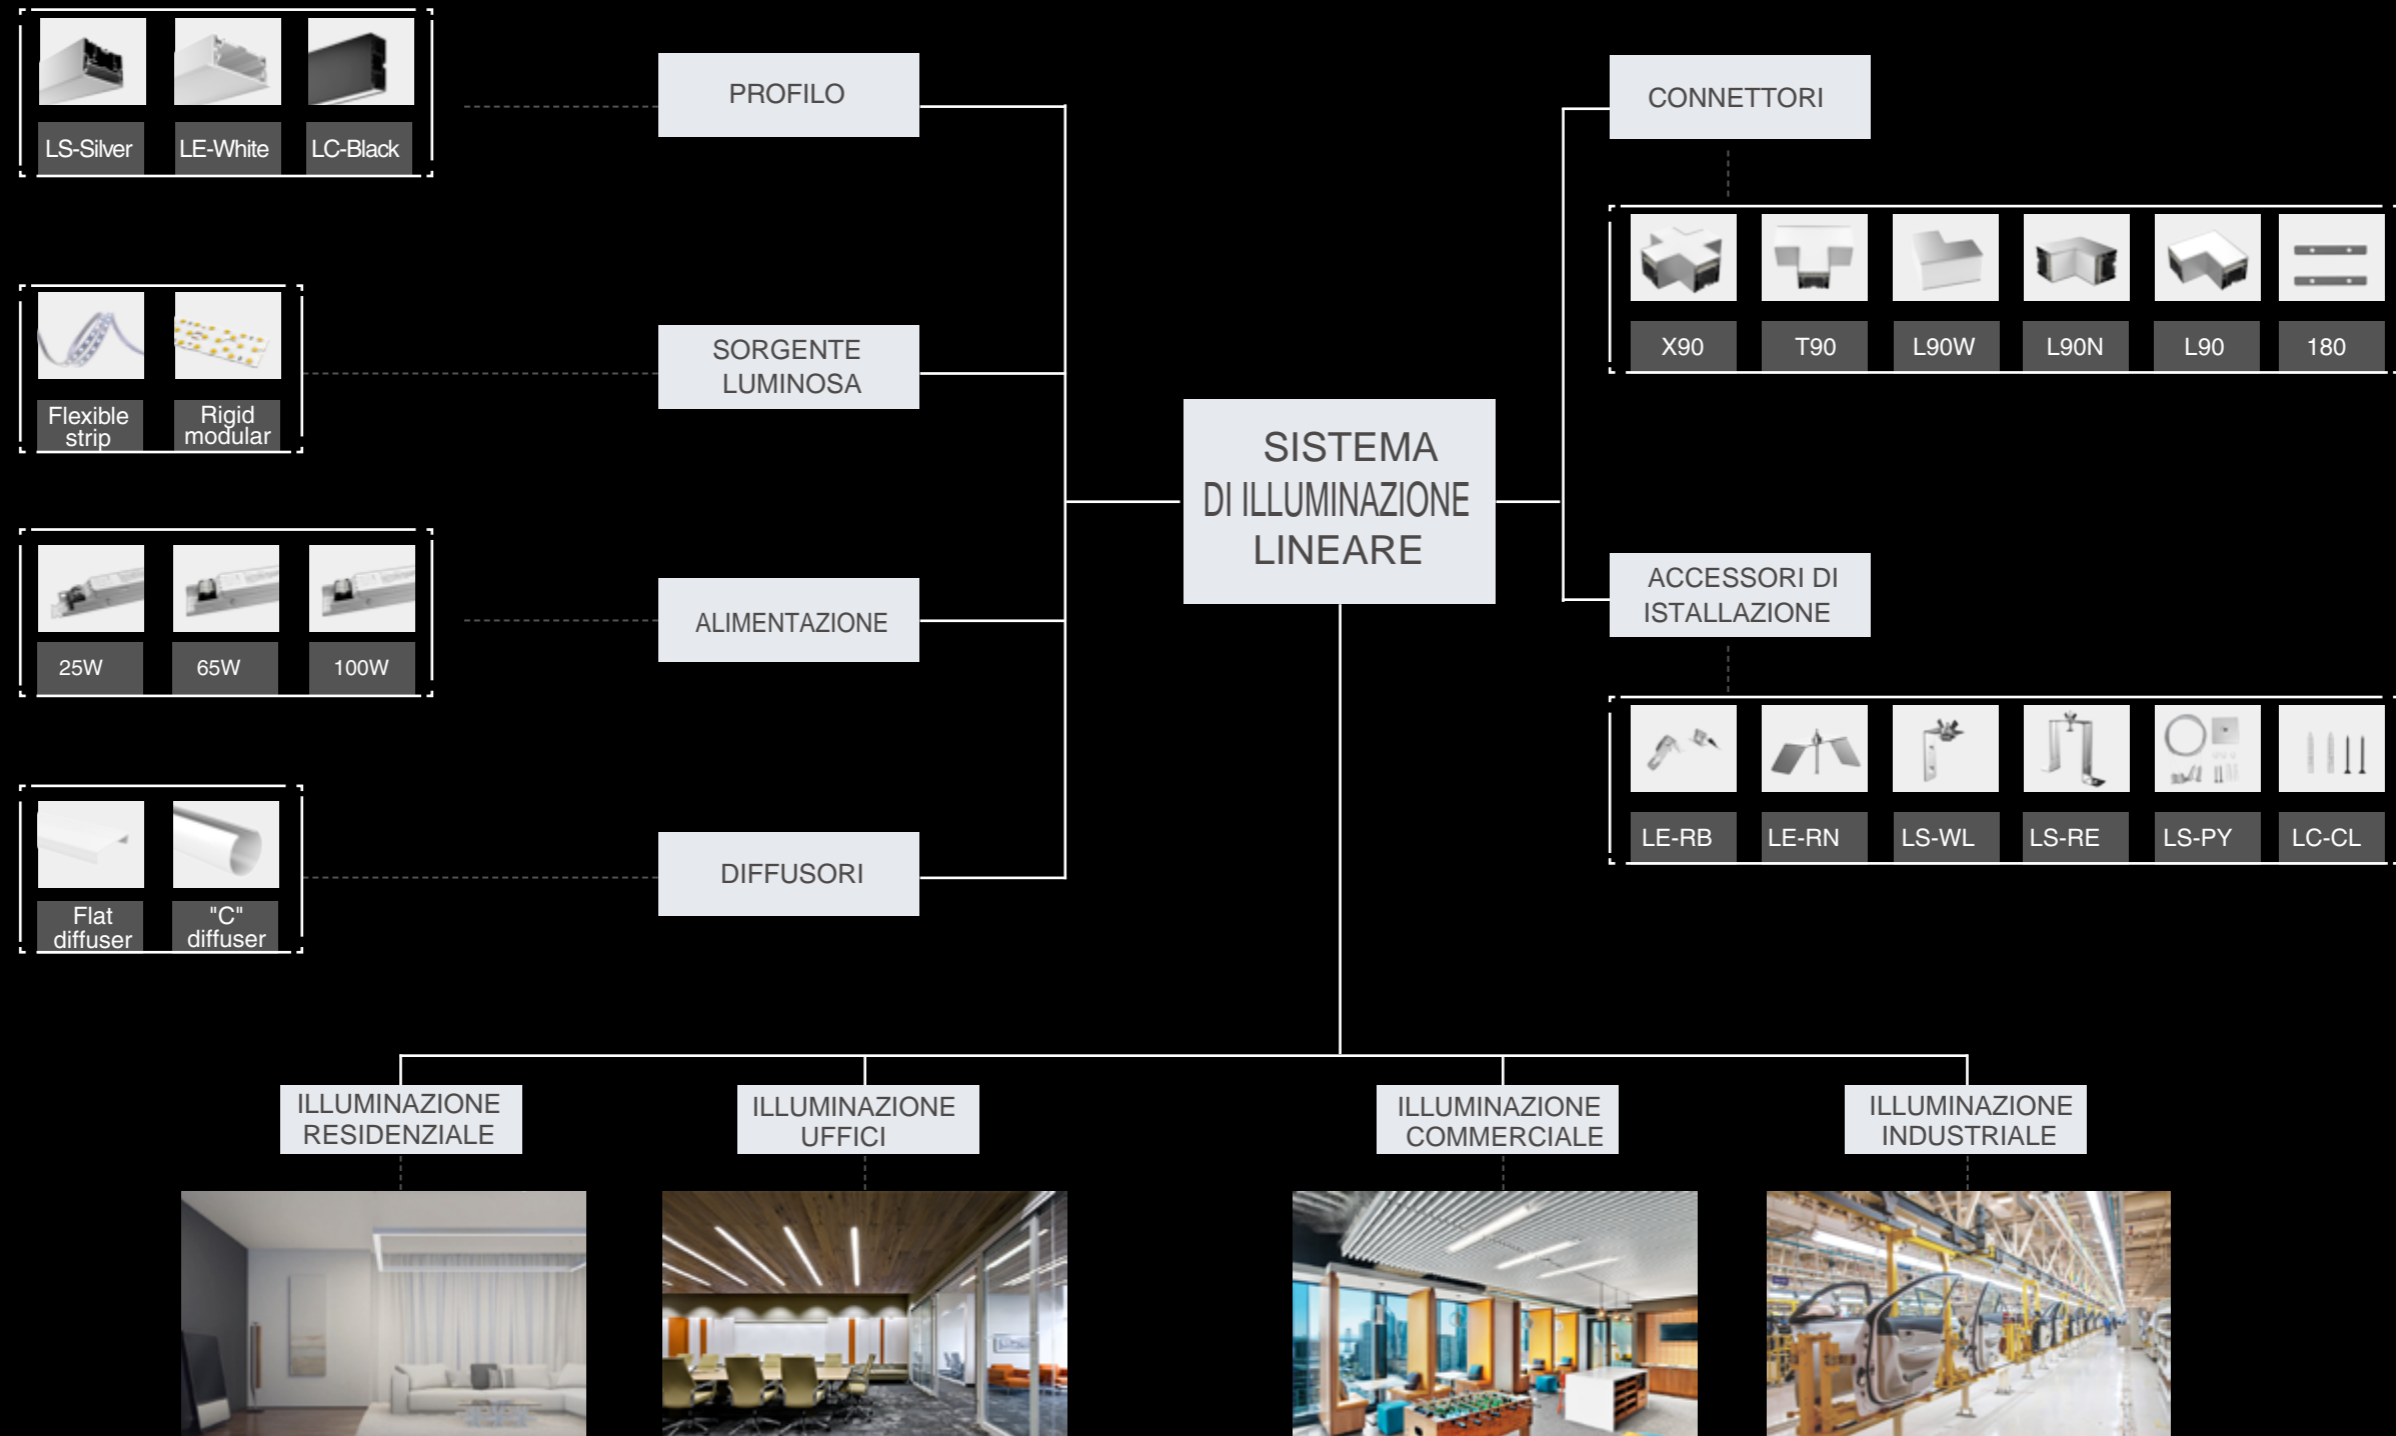

SISTEMA DI ILLUMINAZIONE PRINCIPALE	01
LEDR LLS 2.0	07
PRODOTTI	09
HIGHLIGHTS	11

LEDR S 2.0

LDRSSERIES	21
LDRE SERIES	33
LDR CSERIES	41

SISTEMI DI ILLUMINAZIONE PRINCIPALE

il sistema di illuminazione principale con i tagli di luce e stato progettato per sfruttare completamente il potenziale di installazione, facilitazione di installazione, e vari accessori per infinite composizioni

FACILITA' DI MANUTENZIONE

Rispetto ai prodotti simili, LDR ha migliorata significativamente l'efficienza d'installazione attraverso il risparmio di tempo del 40% nel disegno modulare, innovativo, di installazione e manutenzione pratica.

MODA E STILE DI ILLUMINAZIONE

LDR è un nuovo sistema lineare di illuminazione elegante, moderno e di tendenza

Qual'è la funzione LDR 2.0 ?

LDR 2.0 è il più recente sistema di illuminazione lineare progettato da LEDRICHPROJECT ha portato nuova tendenza alla progettazione di sistemi di illuminazione, ampia applicazione, libertà di collegamento del sistema lineare modulare, e un'installazione efficiente

Strip Larghe per sistema Lineare

Striscia flessibile o rigida componibile su richiesta

differenti standard di temperatura colore

FACILE CONNESSIONE

facile connessione, inserire per collegare

montare e smontare