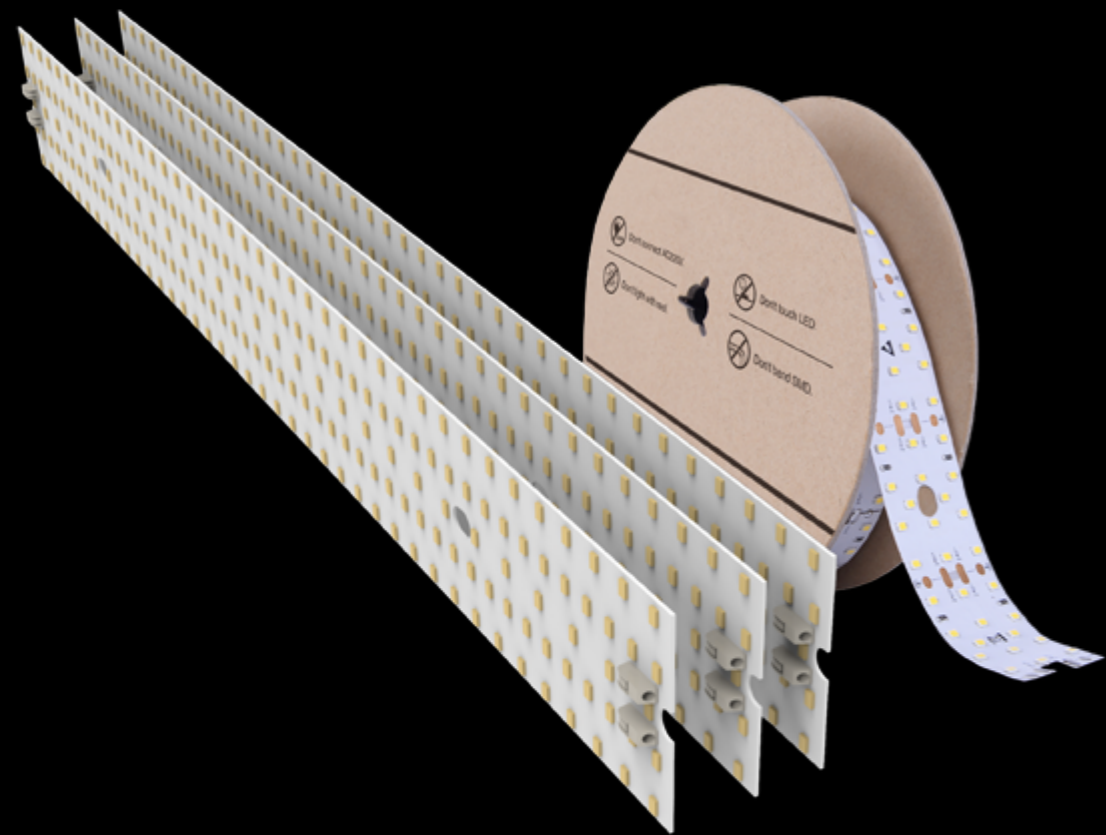

MODA E STILE DI ILLUMINAZIONE

LDR è un nuovo sistema lineare di illuminazione elegante, moderno e di tendenza

Qual'è la funzione LDR 2.0 ?

LDR 2.0 è il più recente sistema di illuminazione lineare progettato da LEDRICHPROJECT ha portato nuova tendenza alla progettazione di sistemi di illuminazione, ampia applicazione, libertà di collegamento del sistema lineare modulare, e un'installazione efficiente

TAPPO DI ESTREMITA' MAGNETICO

Magnetic design, collegamento in pochi secondi
Minimalista e alla moda, giunzione senza viti

SUPPORTO TERMINALE

Supporto terminale removibile Creato per la rimozione del diffusore per una
maggiore comodità di manutenzione delle apparecchiature di illuminazione

Strip Larghe per sistema Lineare

Striscia flessibile o rigida componibile su richiesta

differenti standard di temperatura colore

FACILE CONNESSIONE

facile connessione, inserire per collegare

montare e smontare

SUPPORTO DISSIPANTE PER STRIP

Supporto di facile installazione, montaggio e smontaggio
risparmio di tempo e difficoltà inferiore del 40% rispetto
agli altri profili, in caso di problemi alla strip led, il supporto può
essere smontato e sceso fino a terra