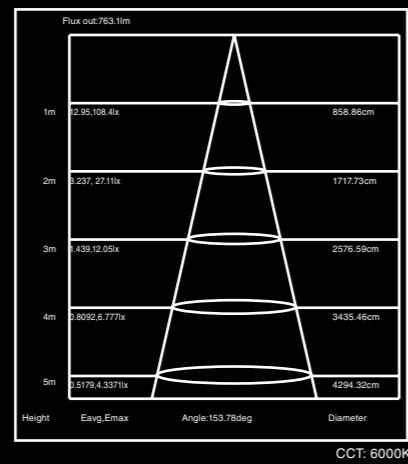

* Optional parts

LDRC SERIES

Profilo direzionale sopra - sotto
illuminazione elegante e notevole potenza
tappi di chiusura a connessione magnetica

LDRC1284

LDRC1284

PHOTOMETRIC OF 1.2M LUMINAIRE

Profile	Profile
Material	Aluminium 6063
Standard coating	Silver Anodization
Optional coating	White /Black Powder Coating