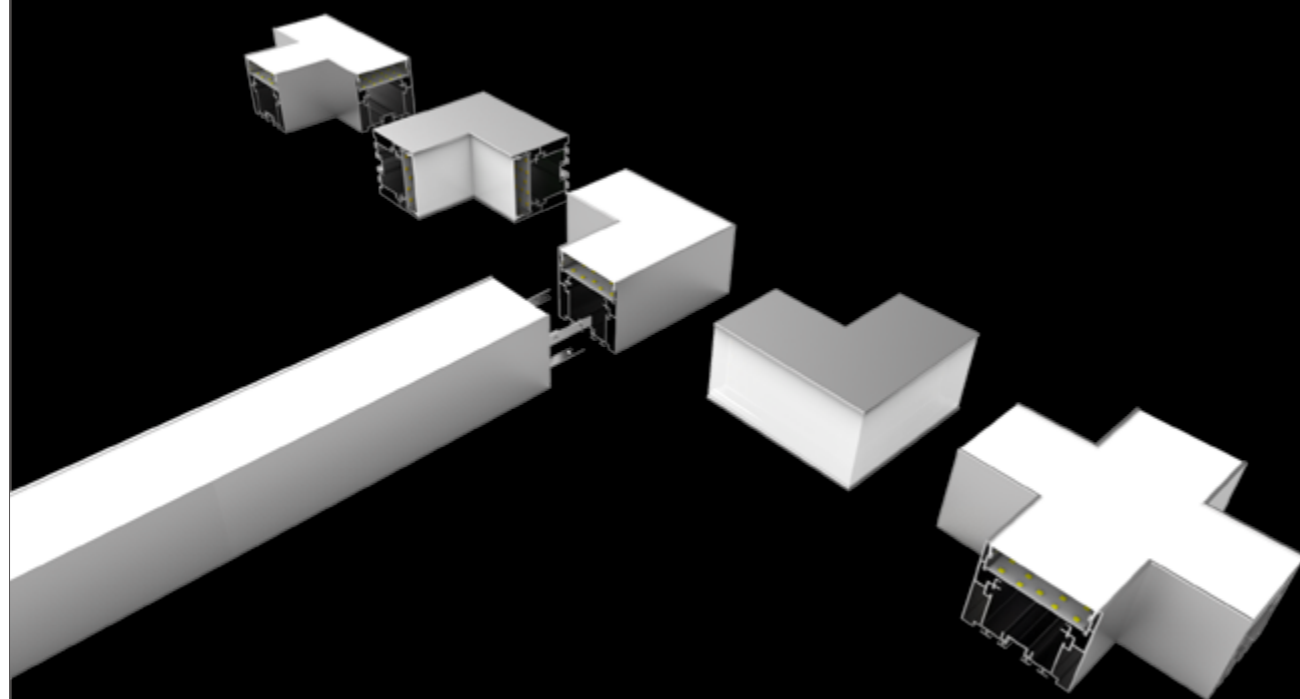

CONNETTORI STANDARD

cinque accessori copmleti senza taglio
connessione senza problemi con un design accattivante