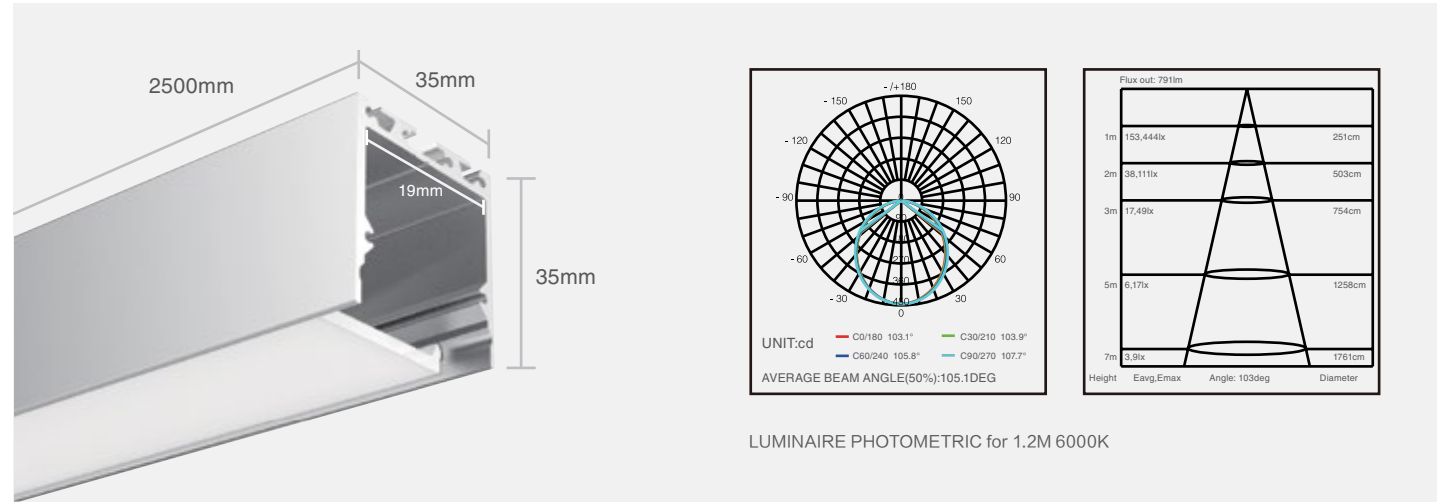

LDR 353

Standard

Optional