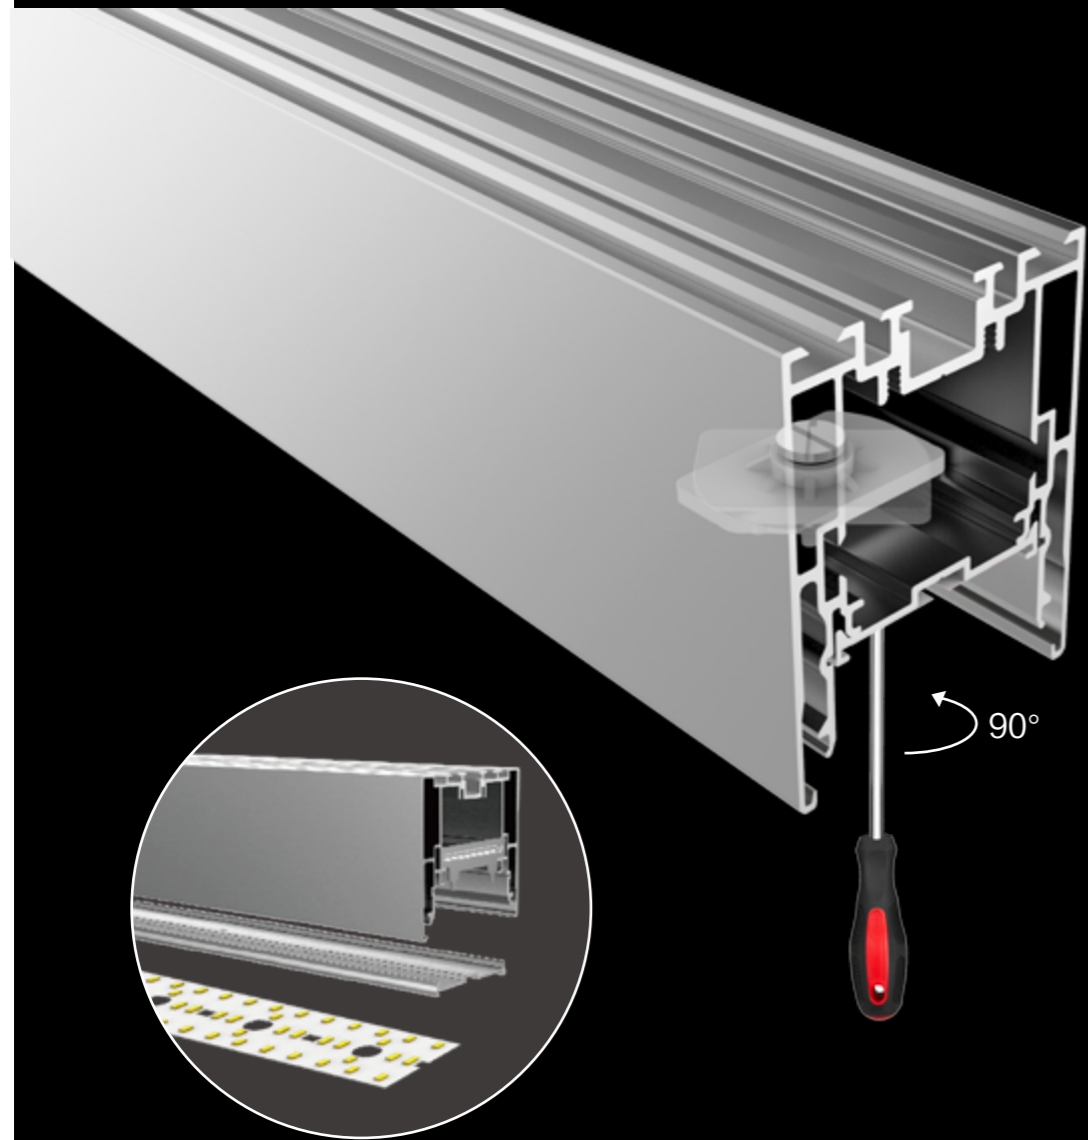

TAPPO DI ESTREMITA' MAGNETICO

Magnetic design, collegamento in pochi secondi
Minimalista e alla moda, giunzione senza viti

SUPPORTO TERMINALE

Supporto terminale removibile Creato per la rimozione del diffusore per una
maggiore comodità di manutenzione delle apparecchiature di illuminazione

Strip Larghe per sistema Lineare

Striscia flessibile o rigida componibile su richiesta

differenti standard di temperatura colore

FACILE CONNESSIONE

facile connessione, inserire per collegare

montare e smontare

SUPPORTO DISSIPANTE PER STRIP

Supporto di facile installazione, montaggio e smontaggio
risparmio di tempo e difficoltà inferiore del 40% rispetto
agli altri profili, in caso di problemi alla strip led, il supporto può
essere smontato e sceso fino a terra